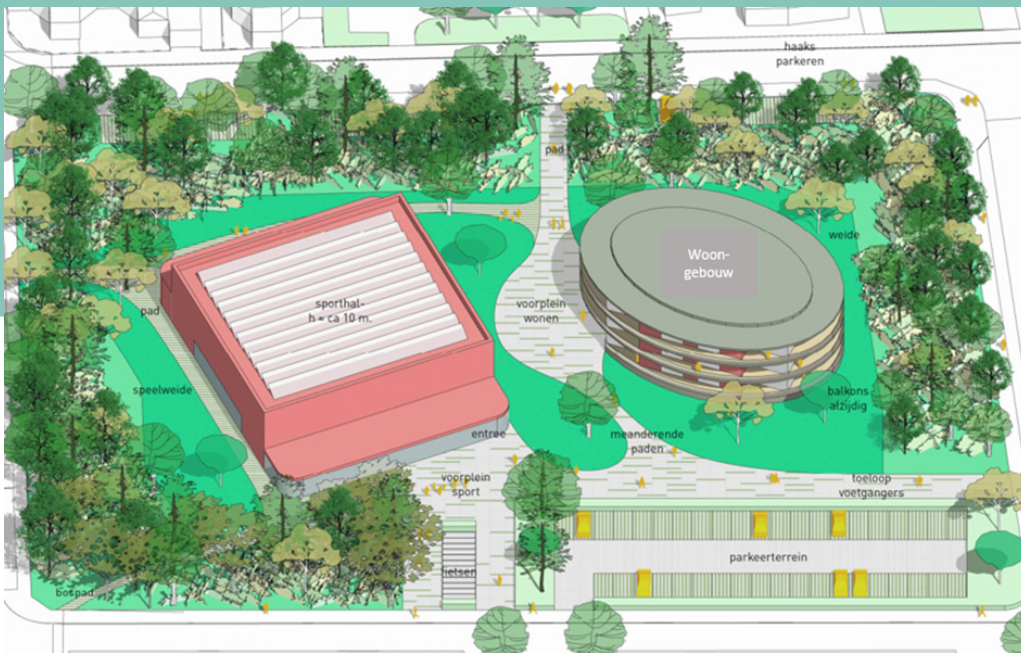

NIEUWSBRIEF

Herbestemming Tropical-Margriethal

Er komen een nieuwe sporthal en een woongebouw op de plaats van het sportcomplex Tropical-Margriethal; een nieuw groen en duurzaam woonhart in Rijen. Wij staan nu voor de uitdaging om van deze plek een gebied te maken, waar voldoende ruimte is om te wonen, te sporten, te spelen en te genieten van de buitenruimte. Een gebied dat aansluit op de wijk. In deze nieuwsbrief leest u er meer over.

Een nieuw groen en duurzaam woonhart in Rijen.

Wat zijn de plannen over groen in het gebied?

De bestaande groenstructuren in de openbare ruimte willen we zo veel mogelijk behouden. Bureau Pius Floris heeft op verzoek van de gemeente een boominventarisatie uitgevoerd. De kwaliteit van het groen willen we verbeteren. De nieuwe inrichting van de buitenruimte moet ook rekening houden met de verandering van ons klimaat, bijv. door grote bomen te behouden. Bomen zorgen immers voor verkoeling en houden water langer vast. De inrichting van de buitenruimte en de verdere uitwerking van het groen vindt in de komende periode plaats. De werkgroep omgeving speelt hier een belangrijke rol in.

Wat is straks mogelijk in de sporthal?

Voor de sporthal gaan we uit van een oppervlakte van 28x31 meter. De nieuwe sporthal is bedoeld als hal voor de gymlessen van de basisscholen in de wijk, als trainingslocatie voor verenigingen en de beweeggroepen van Stichting Sport's Cool. De sporthal krijgt een inwendige vrije hoogte van 7 meter. Er is ruimte voor 2 trainingsvelden voor de basketbal of 6 badmintonvelden of een volleybalveld. In de sporthal is geen horeca en ook geen tribune aanwezig.