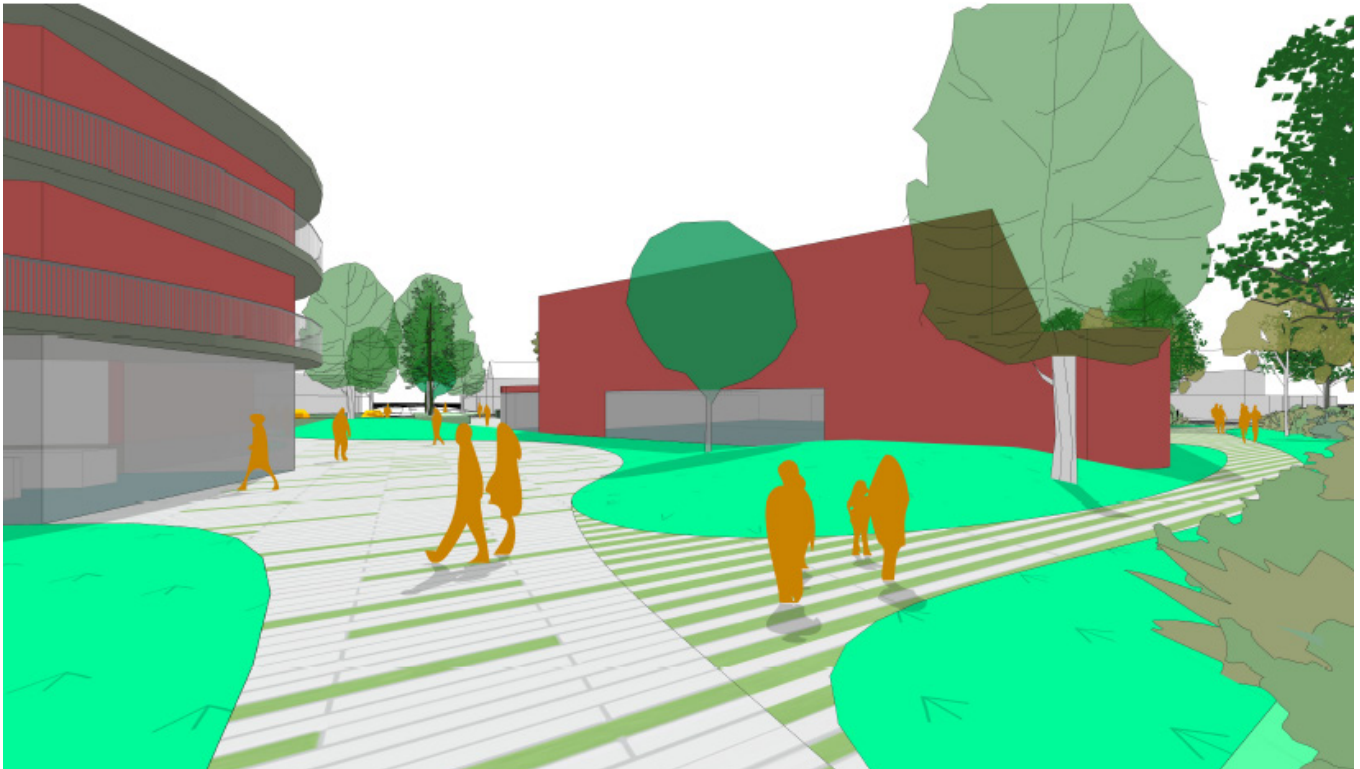

NIEUWSBRIEF

Herbestemming Tropical-Margriethal

Er komen een nieuwe sporthal en een woongebouw op de plaats van het sportcomplex Tropical-Margriethal; een nieuw groen en duurzaam woonhart in Rijen. Wij staan nu voor de uitdaging om van deze plek een gebied te maken, waar voldoende ruimte is om te wonen, te sporten, te spelen en te genieten van de buitenruimte. Een gebied dat aansluit op de wijk. In deze nieuwsbrief leest u er meer over.

Een nieuw groen en duurzaam woonhart in Rijen.

Wat zijn de plannen over groen in het gebied?

De bestaande groenstructuren in de openbare ruimte willen we zo veel mogelijk behouden. Bureau Pius Floris heeft op verzoek van de gemeente een boominventarisatie uitgevoerd. De kwaliteit van het groen willen we verbeteren. De nieuwe inrichting van de buitenruimte moet ook rekening houden met de verandering van ons klimaat, bijv. door grote bomen te behouden. Bomen zorgen immers voor verkoeling en houden water langer vast. De inrichting van de buitenruimte en de verdere uitwerking van het groen vindt in de komende periode plaats. De werkgroep omgeving speelt hier een belangrijke rol in.

Wat is straks mogelijk in de sporthal?

Voor de sporthal gaan we uit van een oppervlakte van 28x31 meter. De nieuwe sporthal is bedoeld als hal voor de gymlessen van de basisscholen in de wijk, als trainingslocatie voor verenigingen en de beweeggroepen van Stichting Sport's Cool. De sporthal krijgt een inwendige vrije hoogte van 7 meter. Er is ruimte voor 2 trainingsvelden voor de basketbal of 6 badmintonvelden of een volleybalveld. In de sporthal is geen horeca en ook geen tribune aanwezig.